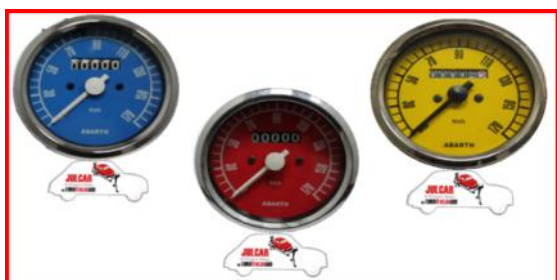

CRUSCOTTO SPORTIVO PORTA  
STRUMENTI MODELLO ABARTH

**SP009** CRUSCOTTO SPORTIVO LUNGO  
PORTA STRUMENTI

**SP010** STRUMENTO CONTACHILOMETRI  
QUADRANTE BIANCO

**SP011** STRUMENTO CONTACHILOMETRI  
QUADRANTE NERO