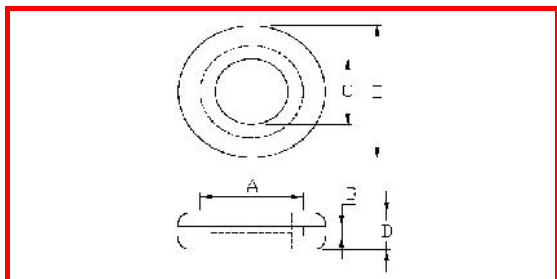

MINUTERIA

MI023

PASSACAVO :
A 30 - B 1,5 - C 22 - D 10 - E 37,5