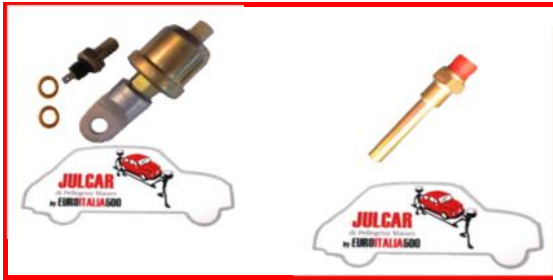

SPORT

SP045

KIT BULBI PRESSIONE OLIO PER STRUMENTI VEGLIA

SP046

BULBO TEMPERATURA OLIO