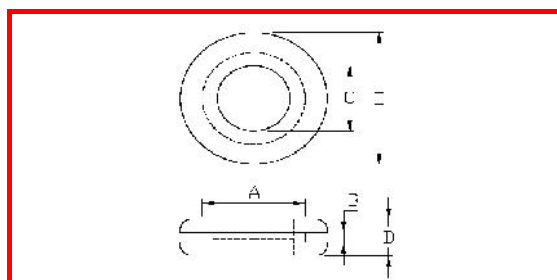

**MI017** TAPPO OVALE PLANCIA  
CRUSCOTTO 500 L

**MI018** GOMMINO BASE CRIC

**MI019** PASSACAVO :  
A 14 - B 2,5 - C 8,5 - D 10 - E 20

**MI020** PASSACAVO :  
A 16 - B 1,5 - C 10 - D 7 - E 22

**MI021** PASSACAVO :  
A 20 - B 1 - C 15 - D 7 - E 26