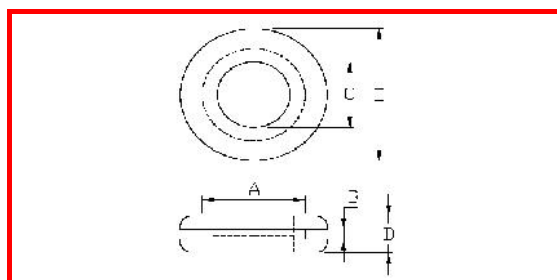

**MI017** TAPPO OVALE PLANCIA  
CRUSCOTTO 500 L

**MI018** GOMMINO BASE CRIC

**MI019** PASSACAVO :  
A 14 - B 2,5 - C 8,5 - D 10 - E 20

**MI020** PASSACAVO :  
A 16 - B 1,5 - C 10 - D 7 - E 22

**MI021** PASSACAVO :  
A 20 - B 1 - C 15 - D 7 - E 26