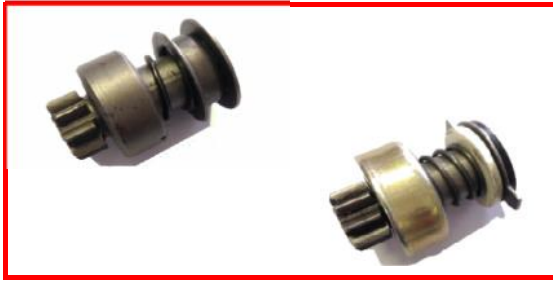

PARTI ELETTRICHE

PE069

PIGNONE MOTORINO
AVVIAMENTO 500 F/L

PE070

PIGNONE MOTORINO
AVVIAMENTO 500 R/126